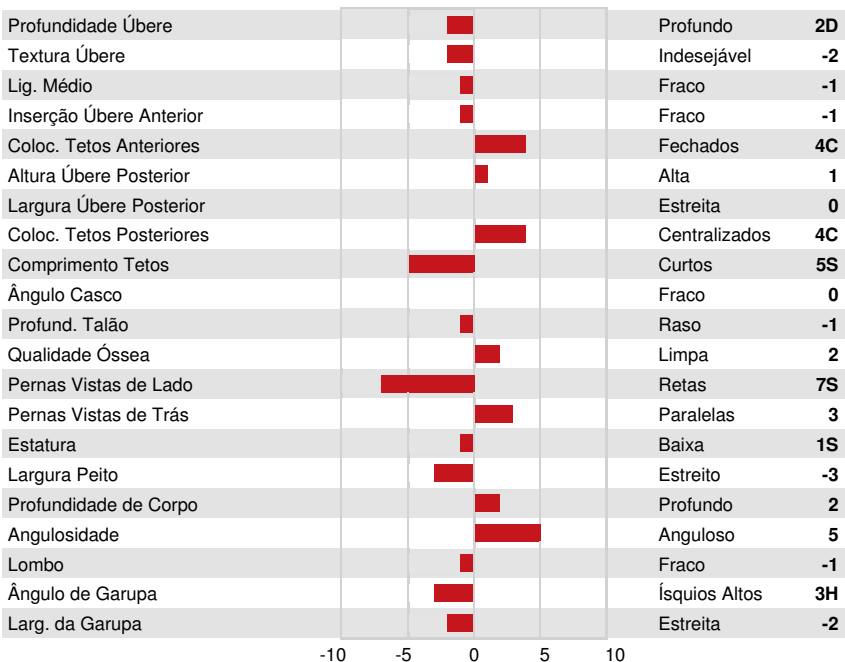

GMACE LPI +2707 PRO$ 74

DPF RDF BLF BYF CVF HH1F HH2F HH3F HH4F HH5F HH6F HCDF HMWF

Reg. #: HOUSAM71181796 aAa: 315246 AVM: 345,456
Nasc: 01/05/2013 Kappa Caseína: AA Beta Caseína: A2A2

PRODUÇÃO		280 Rebanhos	2332 Filhas	94% Rep.	GMACE 26* APR	
Leite kg	Gordura kg			Gordura %	Proteína kg	Proteína %
-174	35			+0.38	-8	-0.01
Velocidade Ordenha	Temperamento			Eficiência em Metano	Eficiência Alimentar	BMR
101	97			93	101	104

SAÚDE e REPRODUÇÃO		Immunity 95	
Perm. Rebanho	99	Imunidade das Vitelas	101
C.S.	93	Facilidade de Parto	101
Fertilidade Filhas	103	Facilidade de Parto das Filhas	102
Escore de Condição Corporal	96	Resistência Doença Metabólica	96
Resistência a Mamites	94	Calf Health	101
Persistência Lactação	96		

CONFORMAÇÃO		93 Rebanhos	232 Filhas	90% Rep.	GMACE 26* APR	
Conformação	-1	Força Leiteira	2			
Sistema Mamário	-2	Garupa	-2			
Pernas & Pés	2					

BLASER GRAM 5421